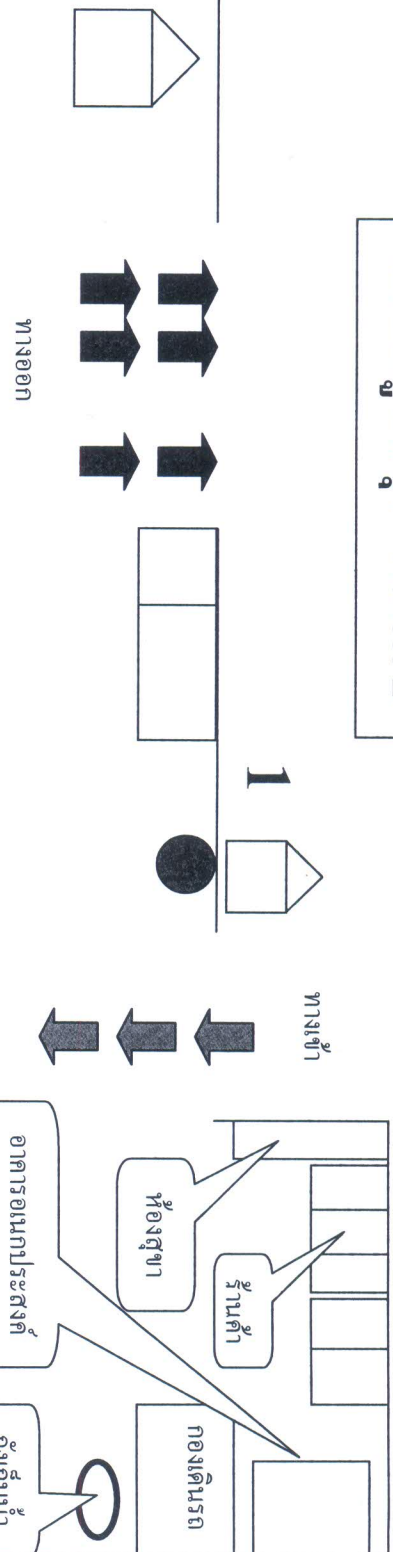

แผนที่อุโมงค์บรูรี ผลัดที่ 2

หมายเลข ผลัดที่ 2 ใช้ขบวนจำนวน 3 คน ทำการดูแลรักษาความปลอดภัยตามจุดหมายเลขที่กำหนด ตั้งแต่เวลา 19.00-07.00 น. ของวันรุ่งขึ้น

ลานจอดรถ

3