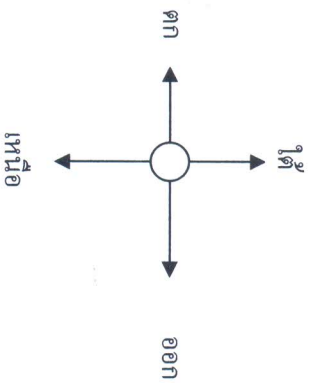

แผนที่อุโมงค์บรูรี ผลัดที่ 2

หมายเลข ผลัดที่ 2 ใช้ขบวนจำนวน 3 คน ทำการดูแลรักษาความปลอดภัยตามจุดหมายเลขที่กำหนด ตั้งแต่เวลา 19.00-07.00 น. ของวันรุ่งขึ้น

ลานจอดรถ

3