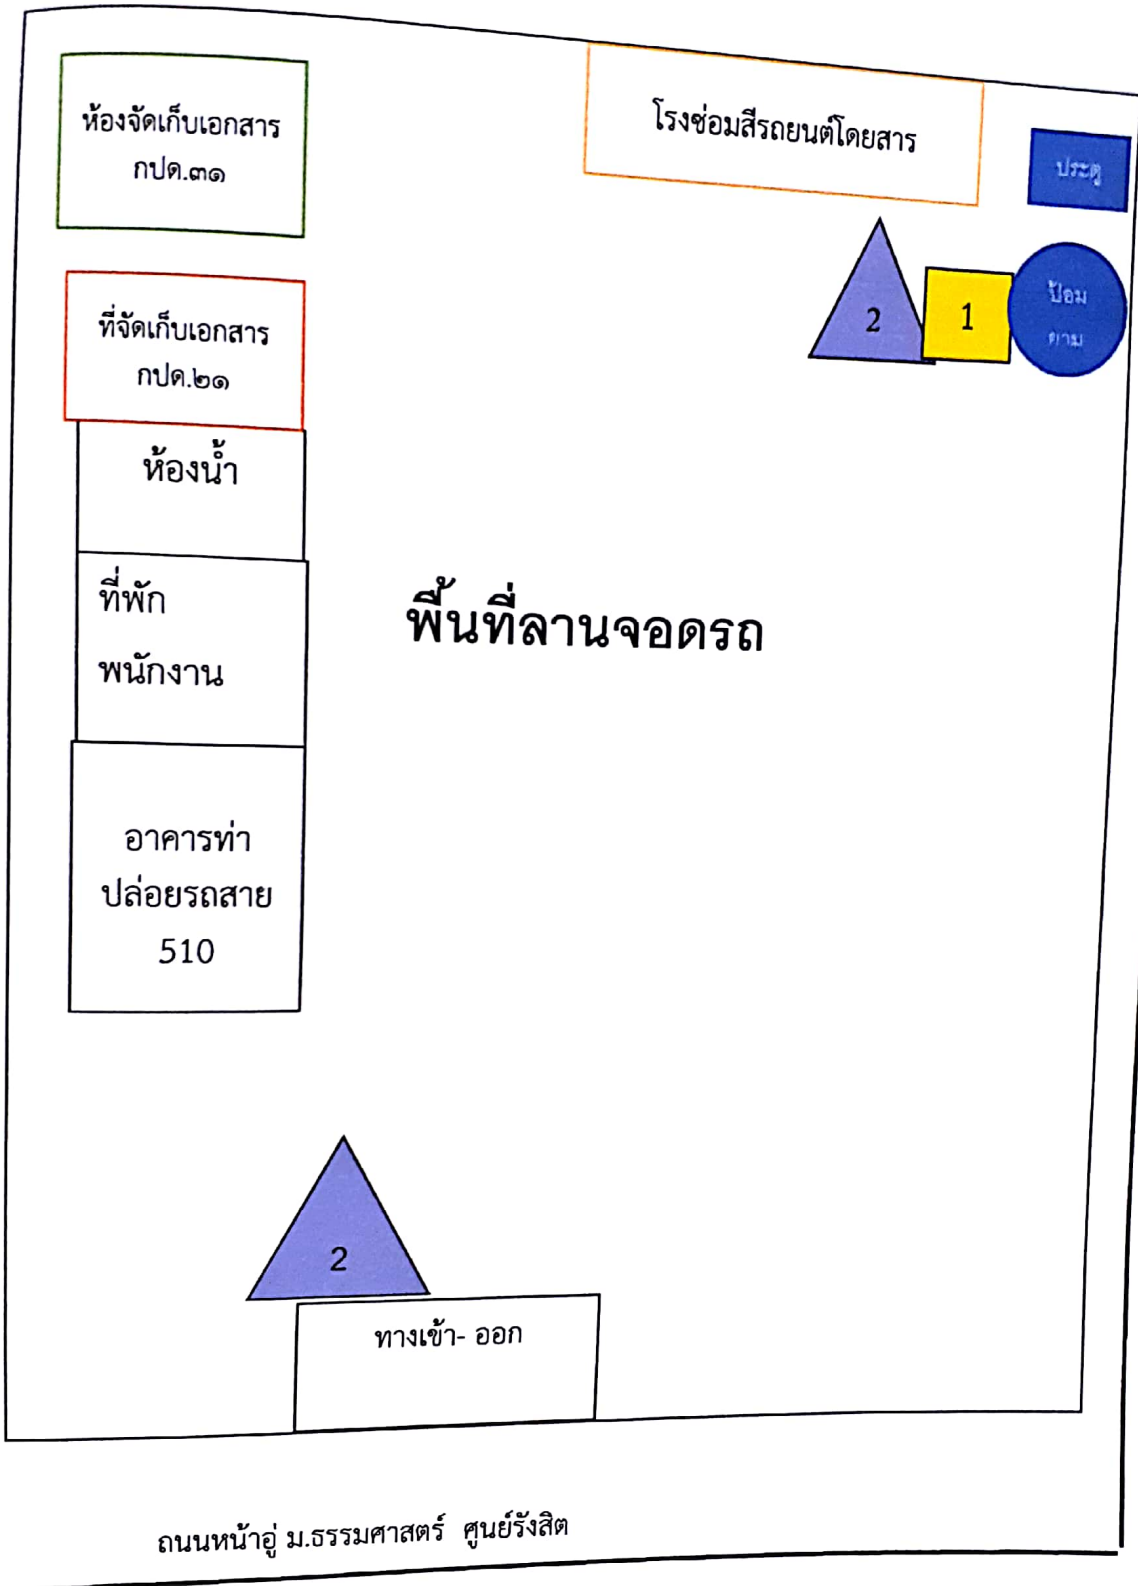

แผนผังจุดปฏิบัติงานยามรักษาความปลอดภัย
 อุ้มหาวิทยาลัยธรรมศาสตร์ ศูนย์รังสิต

ถนนหน้าอุ้ม ม.ธรรมศาสตร์

-  ผลัดที่ 1 ตั้งแต่เวลา 07.00 - 19.00 น. จำนวน 1 อัตรา
-  ผลัดที่ 2 ตั้งแต่เวลา 19.00 - 07.00 น. ของวันรุ่งขึ้น จำนวน 2 อัตรา