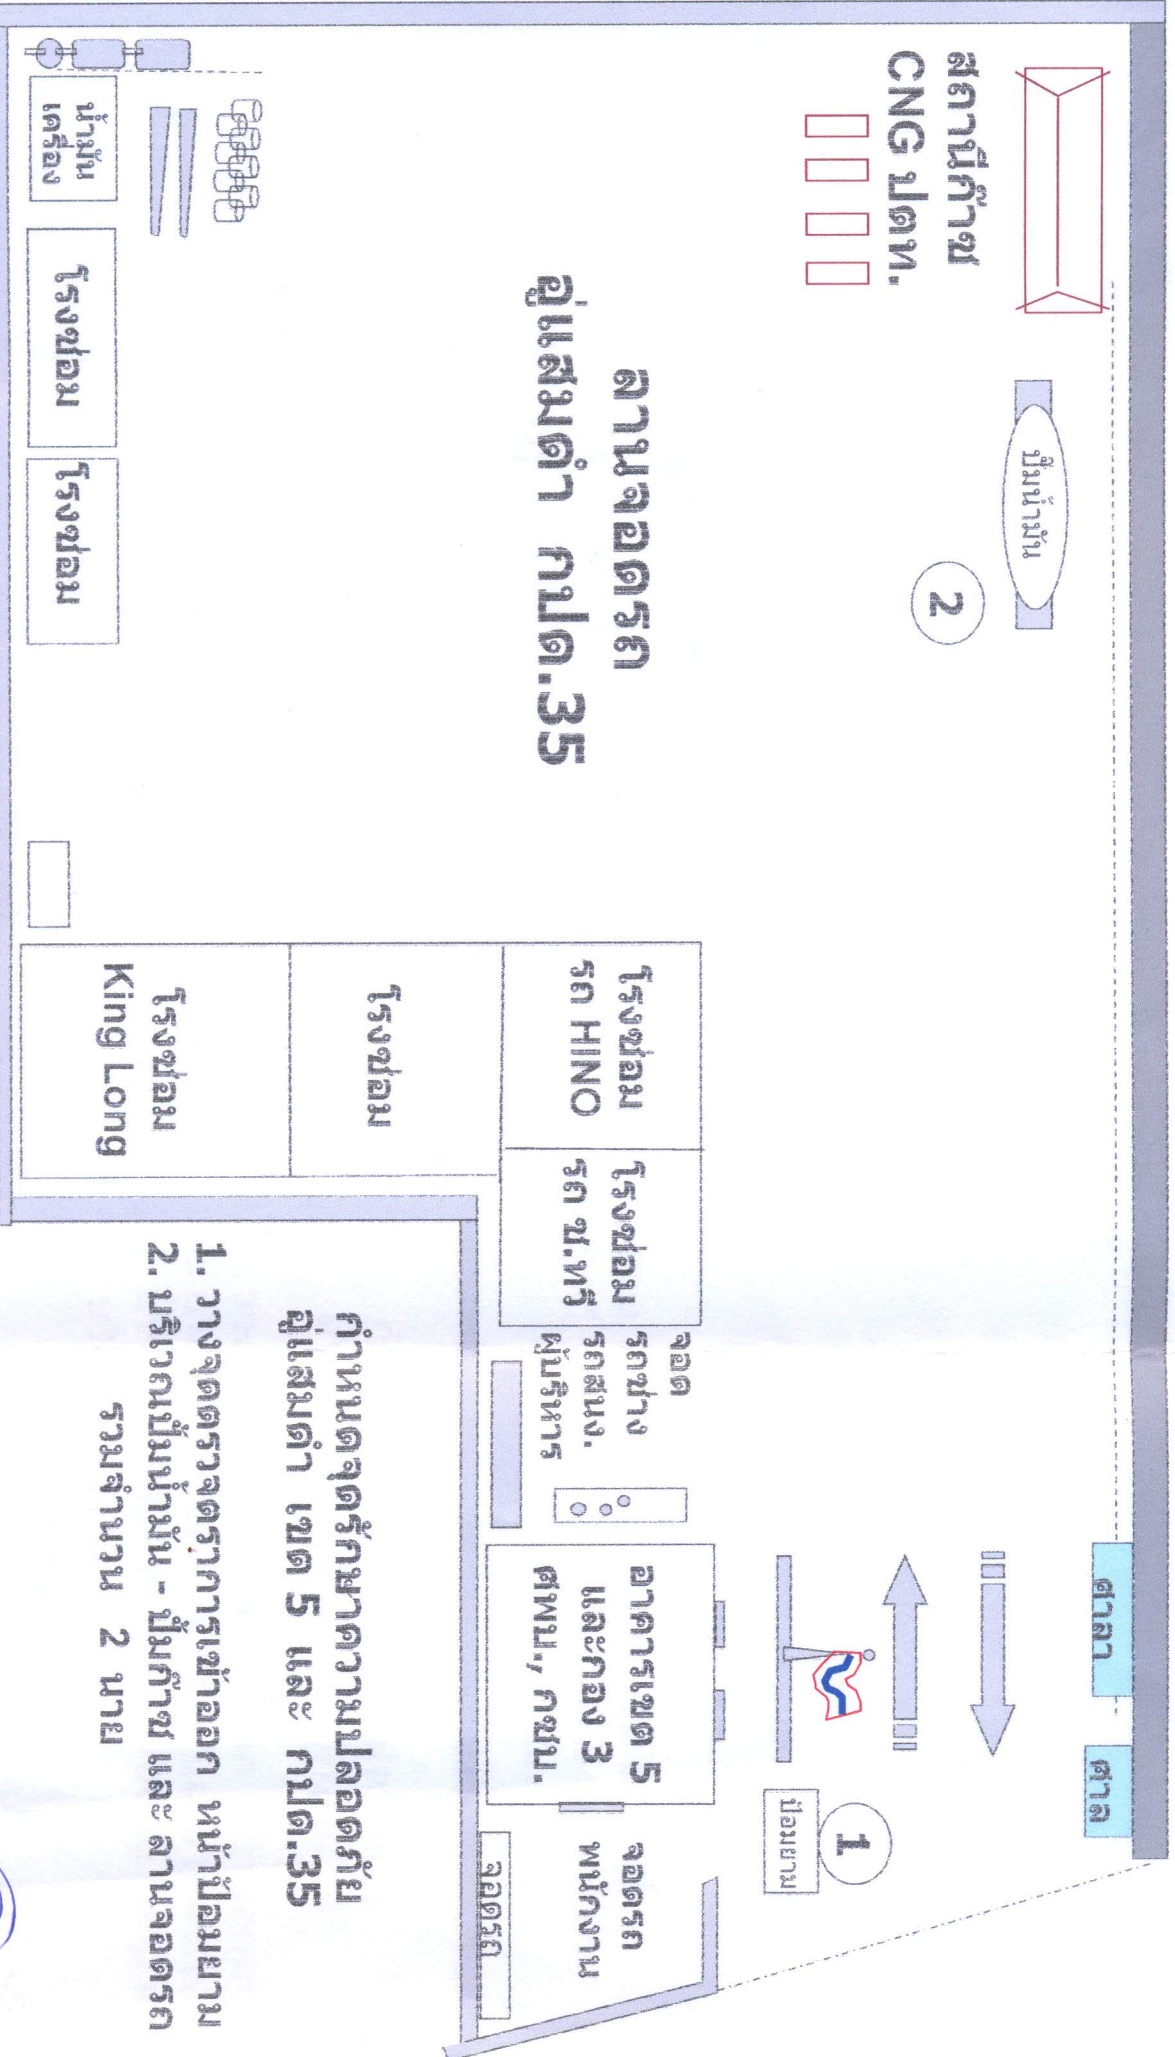

จุดรับชมความปลอดภัย เขตการเดินรถที่ 5 รปภ.กลางวัน 07.00 - 19.00 น.

กำหนดจุดรับชมความปลอดภัย  
คูแสมดำ เขต 5 และ กปด.35

1. วางจุดตรวจการเข้าออก หน้าป้อมยาม
  2. บริเวณน้ำมัน - บั้มกำข และ ลานจอดรถ
- รวมจำนวน 2 นาย