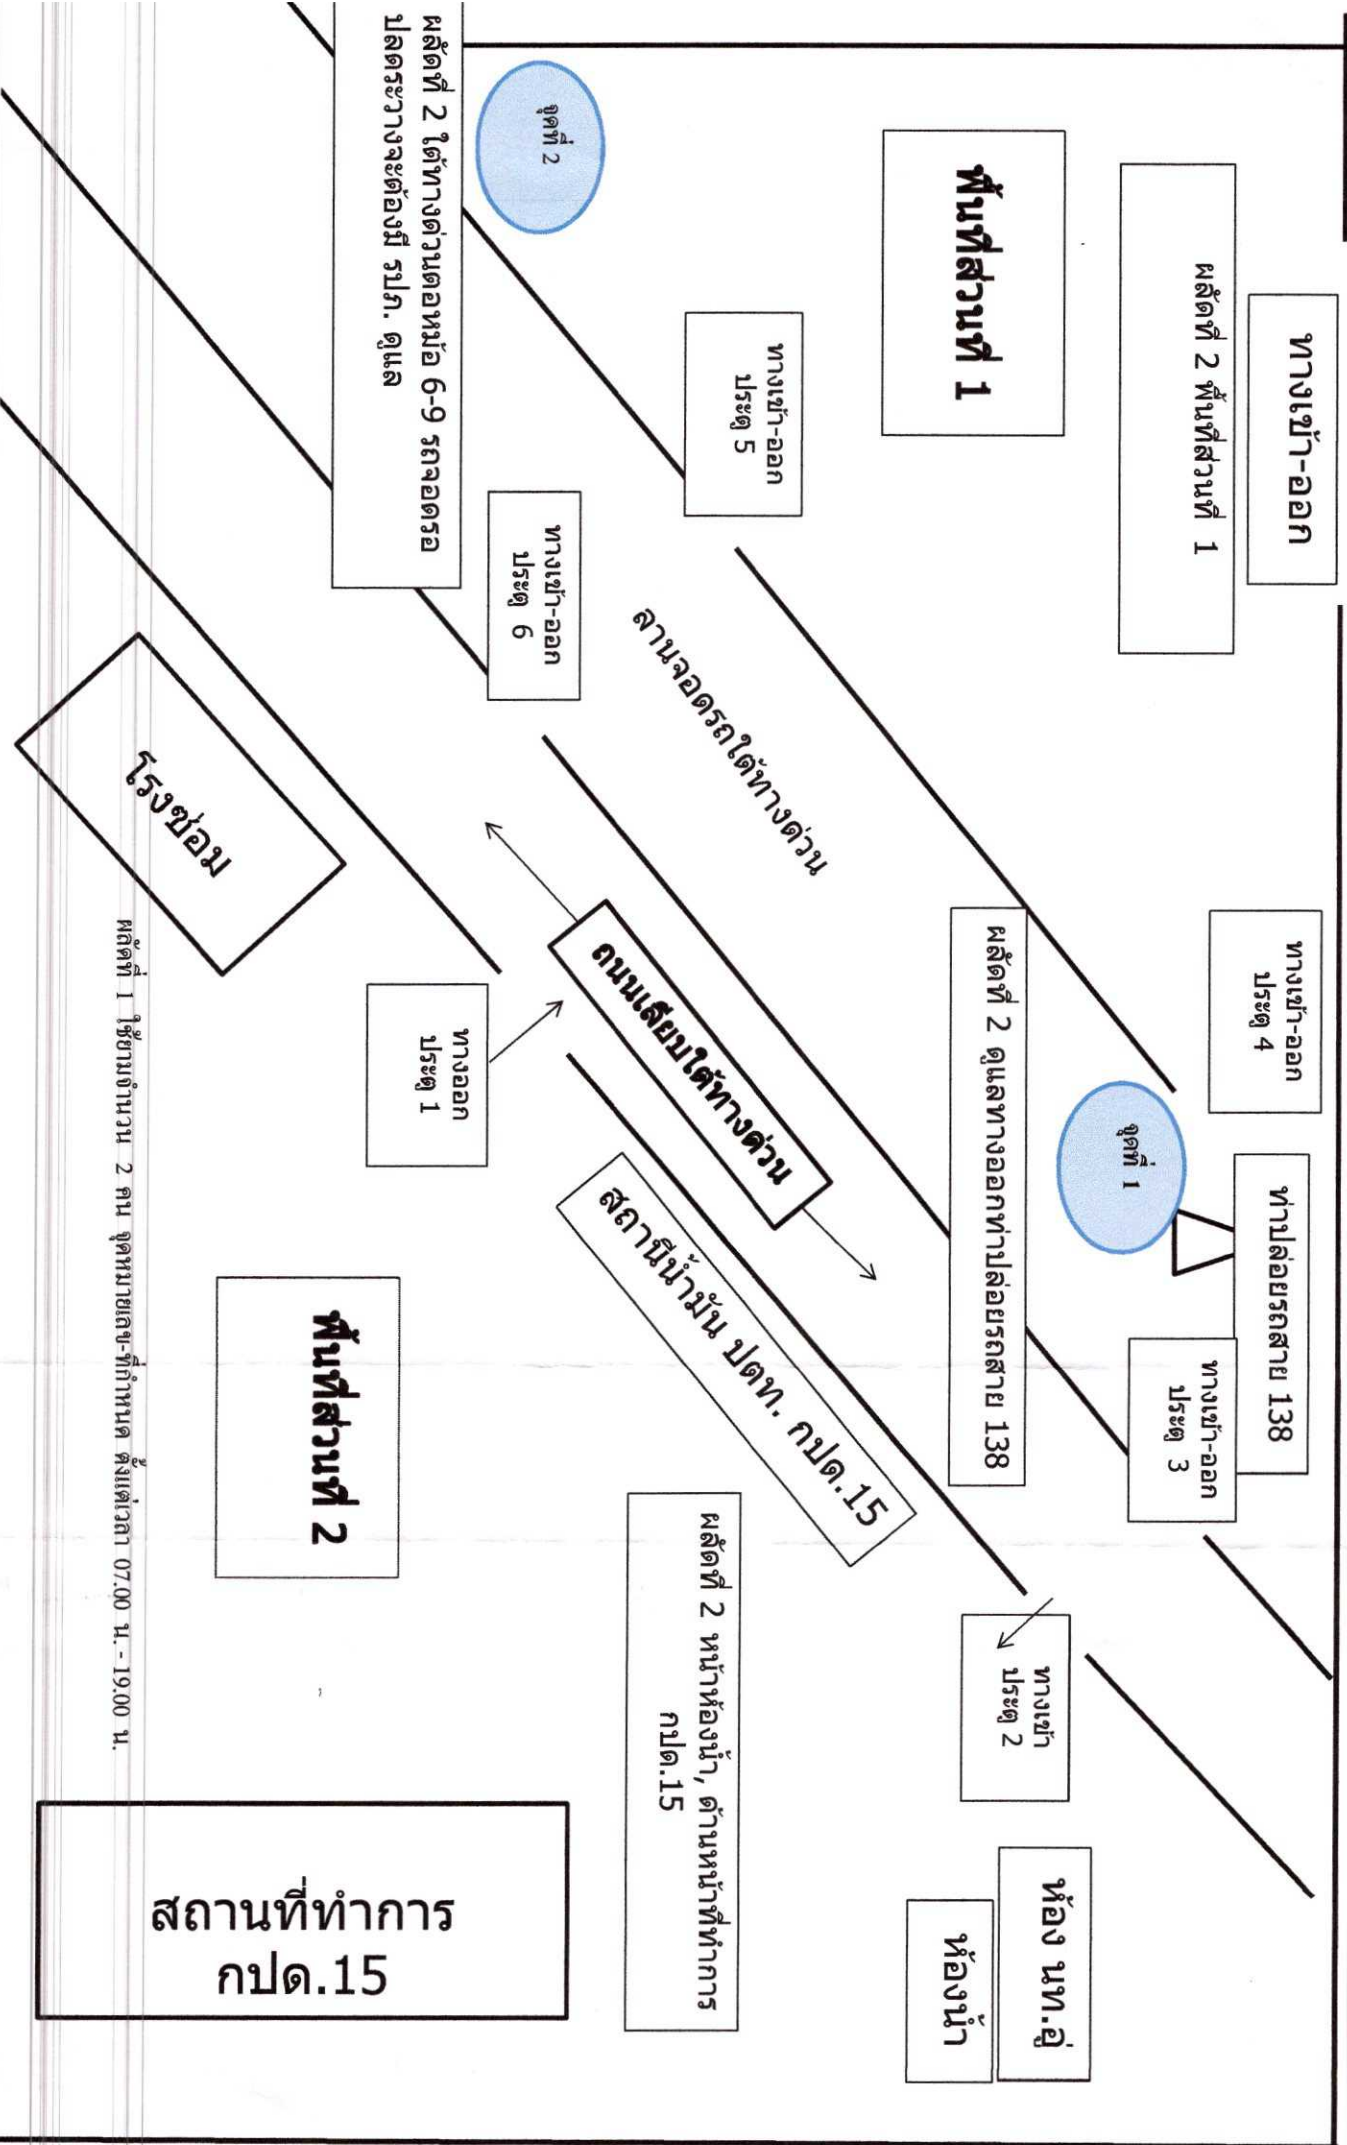

ไปพระประแดง

ถนนสุขสวัสดิ์

ไปเจดีย์

ผลิตภัณฑ์ 1 ใช้ช่างจำนวน 2 คน จุดหมายเลข-ที่กำหนด ตั้งแต่เวลา 07.00 น. - 19.00 น.

สถานที่ทำการ กปด.15

● ผลัดที่ 2 ใช้ รปภ. จำนวน 4 อัตรา

ไปพระประแดง

ถนนสุขสวัสดิ์

ไปเจดีย์

ผลัดที่ 2 ใช้ยามจำนวน 4 คน จุดหมายเลขที่กำหนด ตั้งแต่เวลา 19:00 น. - 07:00 น.

สถานที่ทำการ กปด.15