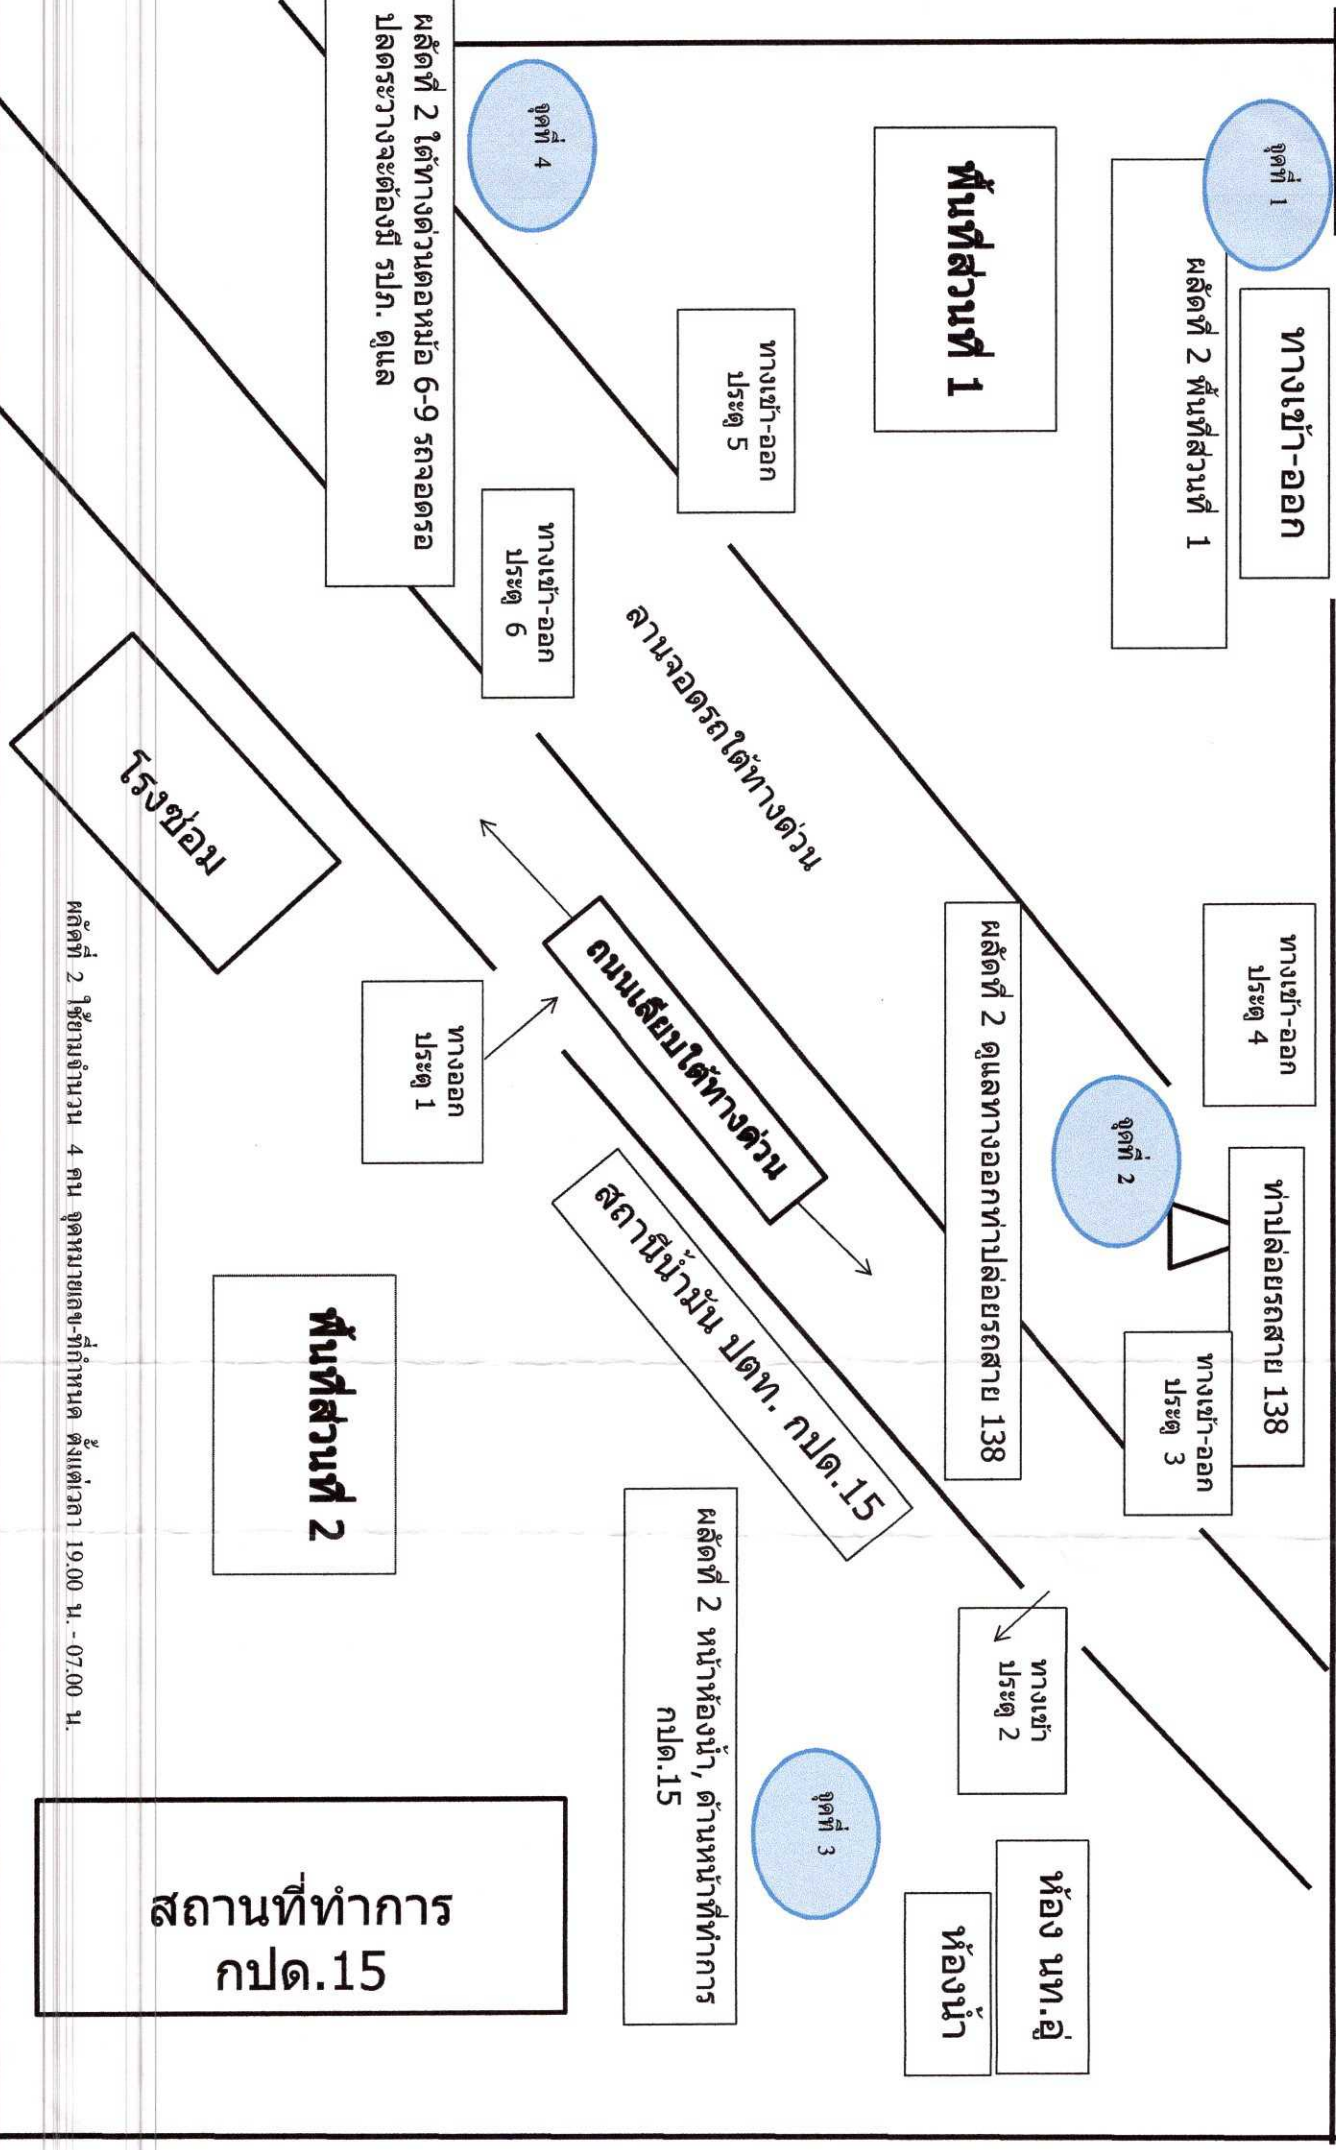

ไปพระประแดง

ถนนสุขสวัสดิ์

ไปเจดีย์

ผลิตภัณฑ์ 1 ใช้ช่างจำนวน 2 คน จุดหมายเลข-ที่กำหนด ตั้งแต่เวลา 07.00 น. - 19.00 น.

สถานที่ทำการ กปด.15

● ผลัดที่ 2 ใช้ รปภ. จำนวน 4 อัตรา

ไปพระประแดง

ถนนสุขสวัสดิ์

ไปเจดีย์

ผลัดที่ 2 ใช้ยามจำนวน 4 คน จุดหมายเลขที่กำหนด ตั้งแต่เวลา 19:00 น. - 07:00 น.

สถานที่ทำการ กปด.15