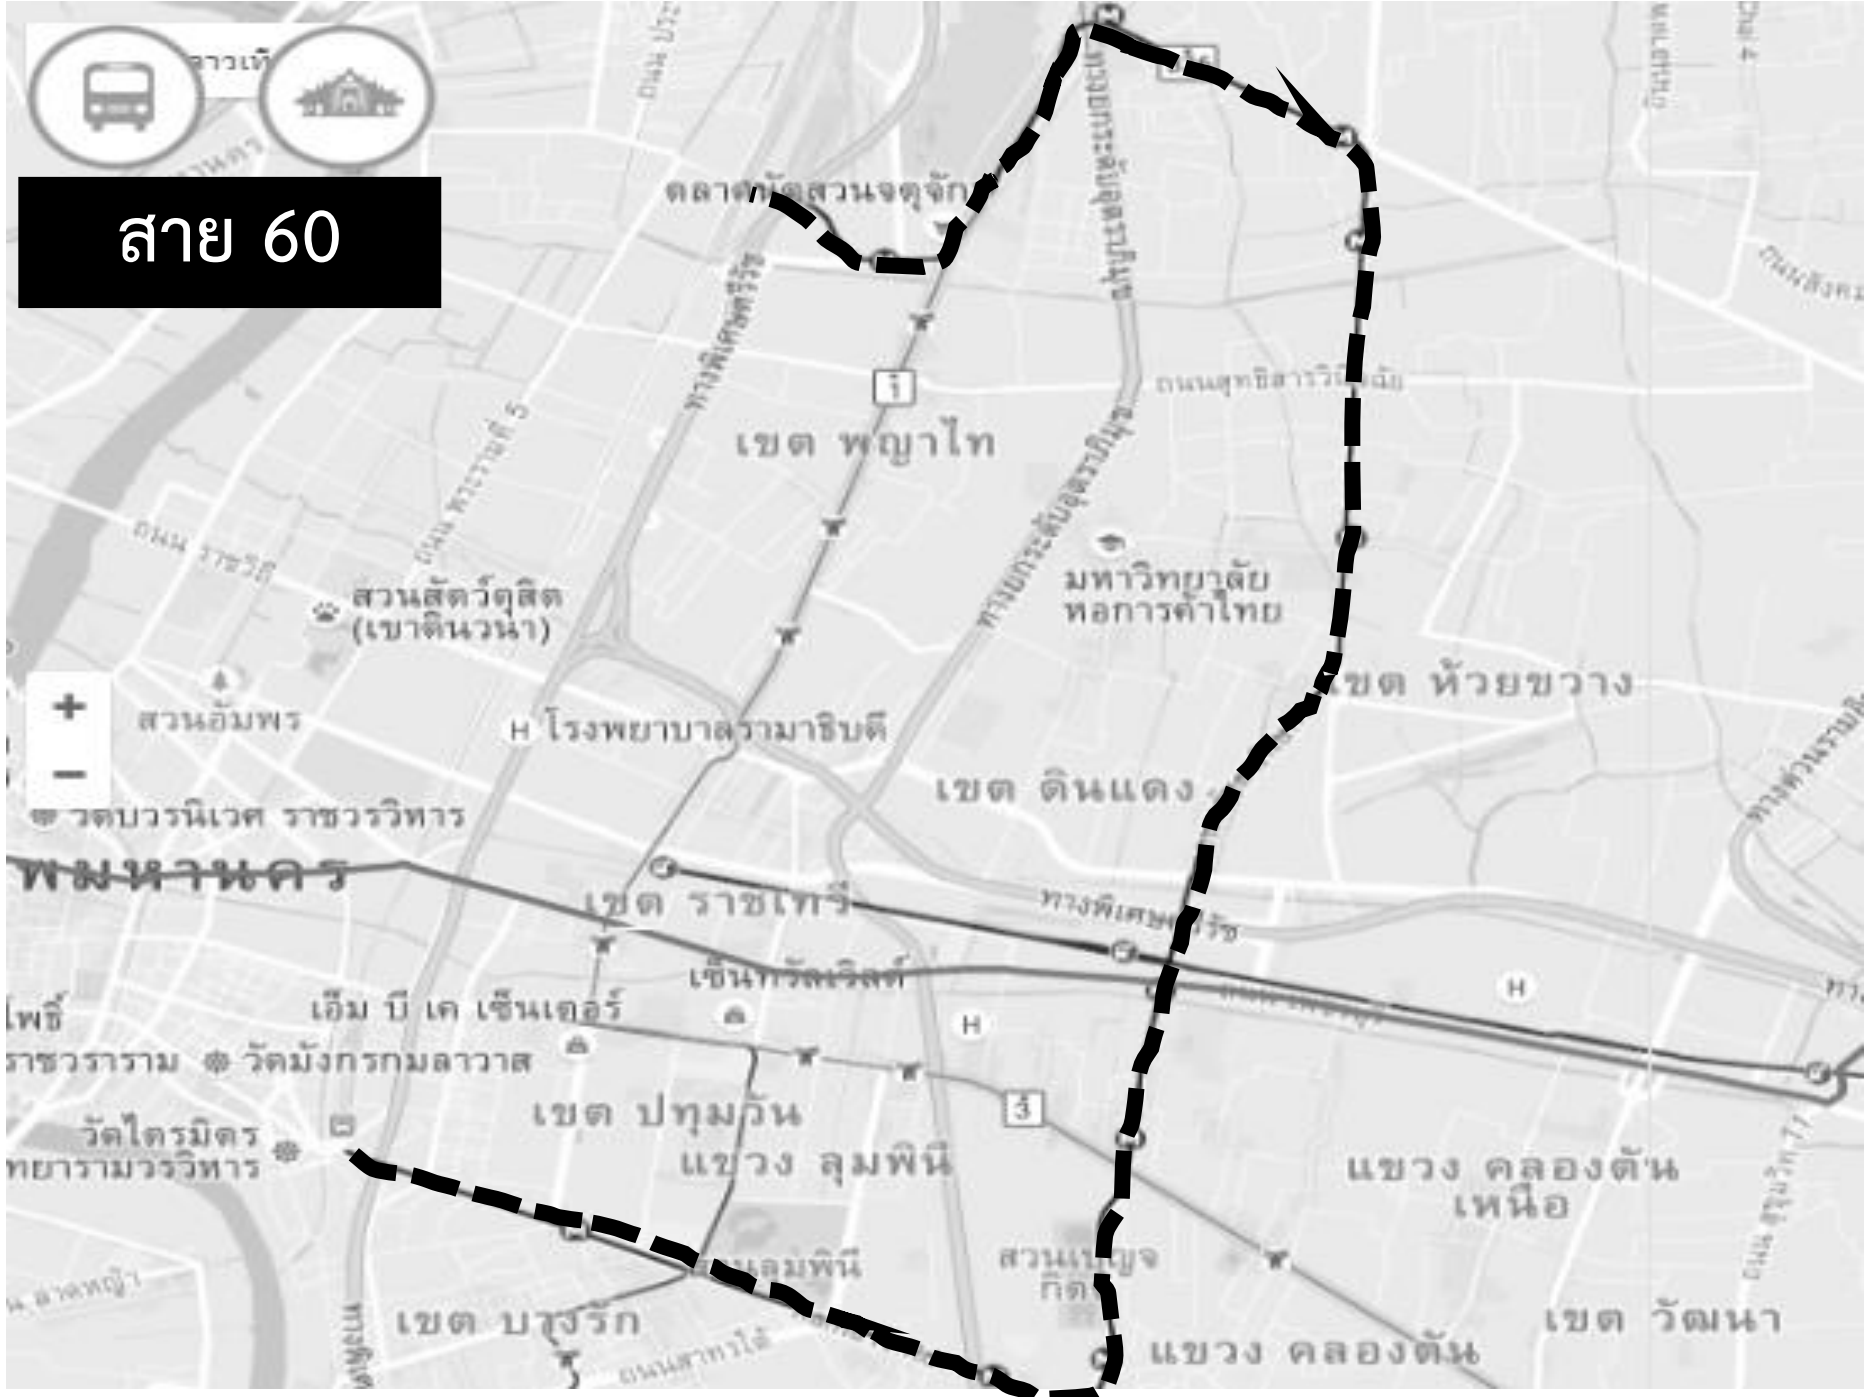

สาย 60

ตลาดสวนจตุจักร

เขต พญาไท

สวนสัตว์ดุสิต (เขาดินวนา)

มหาวิทยาลัย
หอการค้าไทย

เขต ห้วยขวาง

โรงพยาบาลรามธิบดี

เขต ดินแดง

เขต ราชเทวี

เอ็ม บี เค เซ็นเตอร์

เซ็นทรัลเวิลด์

เขต ปทุมวัน

แขวง ลุมพินี

แขวง คลองตัน
เหนือ

เขต บางรัก

แขวง ลุมพินี